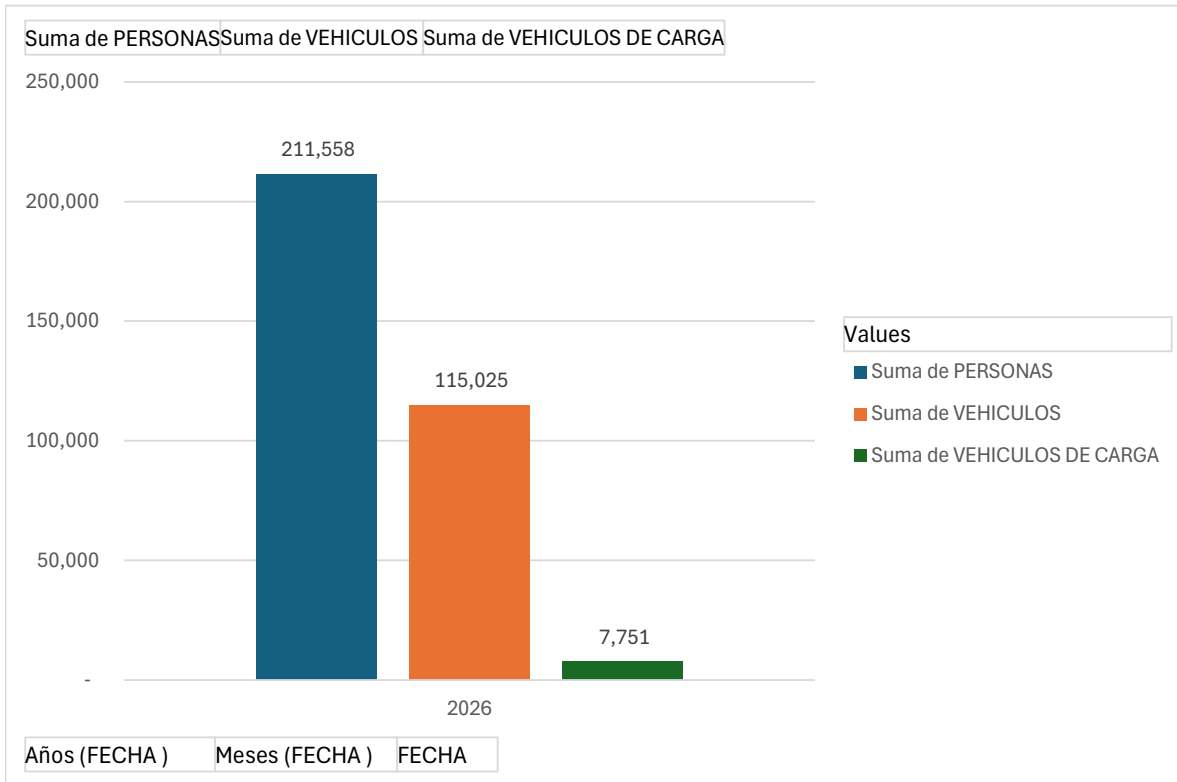

CANTIDAD DE VISITAS CORRESPONDIENTE AL TRIMESTRE DE ENERO- MARZO 2026

Etiquetas de fila	Suma de PERSONAS	Suma de VEHICULOS	Suma de VEHICULOS DE CARGA
2026	211,558	115,025	7,751
Total general	211,558	115,025	7,751